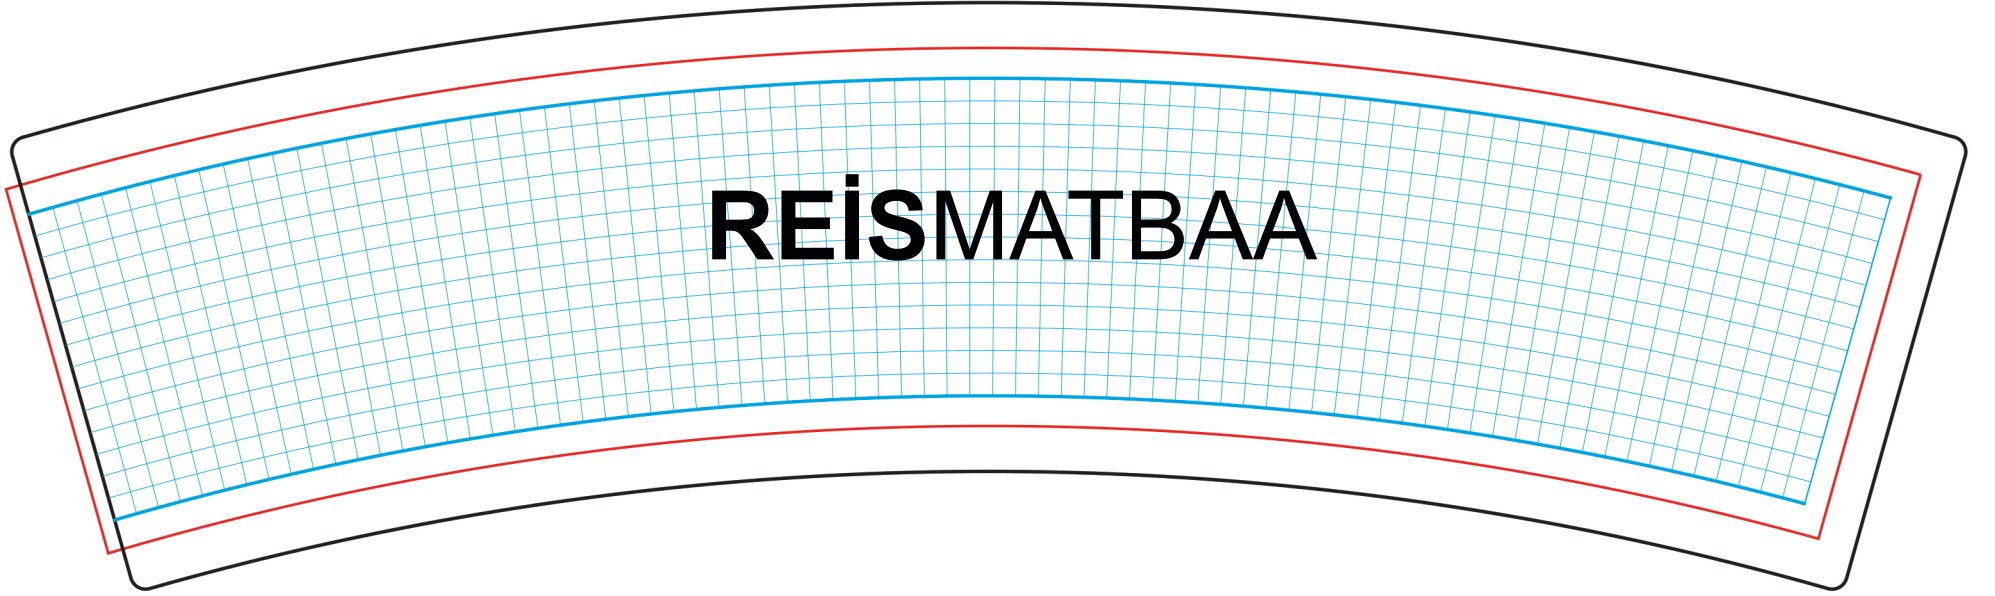

**Mavi Alan** baskı alanıdır. Tasarımınızda yer alan görseller, yazılar veya logolar **Mavi Alan** içerisinde yer almalıdır. Zeminde yer alan renkler veya desenler **Kırmızı Alana** kadar taşırılmalıdır.

Tasarımınızda yer alan görsellere **Mavi Alana** uygun olacak şekilde **Eğim ( Arc )** vermeniz gerekmektedir.