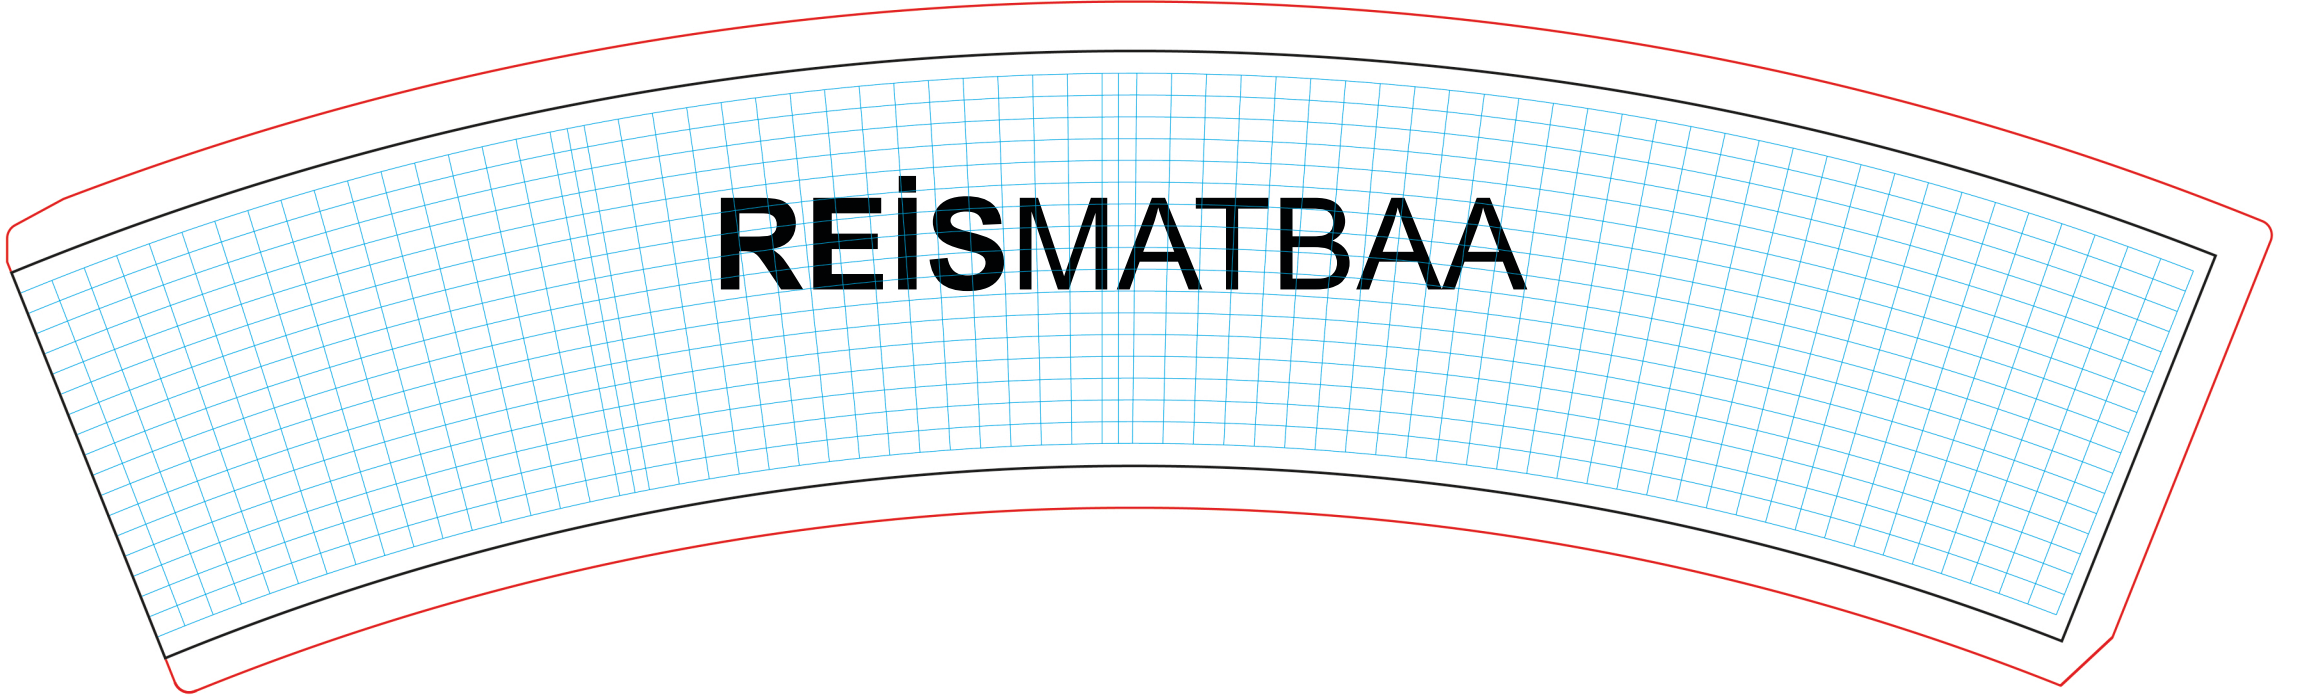

Mavi Alan baskı alanıdır. Tasarımınızda yer alan görseller, yazılar veya logolar **Mavi Alan** içerisinde yer almalıdır. Zeminde yer alan renkler veya desenler **Kırmızı Alana** kadar taşırılmalıdır.

Tasarımınızda yer alan görsellere **Mavi Alana** uygun olacak şekilde **Eğim (Arc)** vermeniz gerekmektedir.